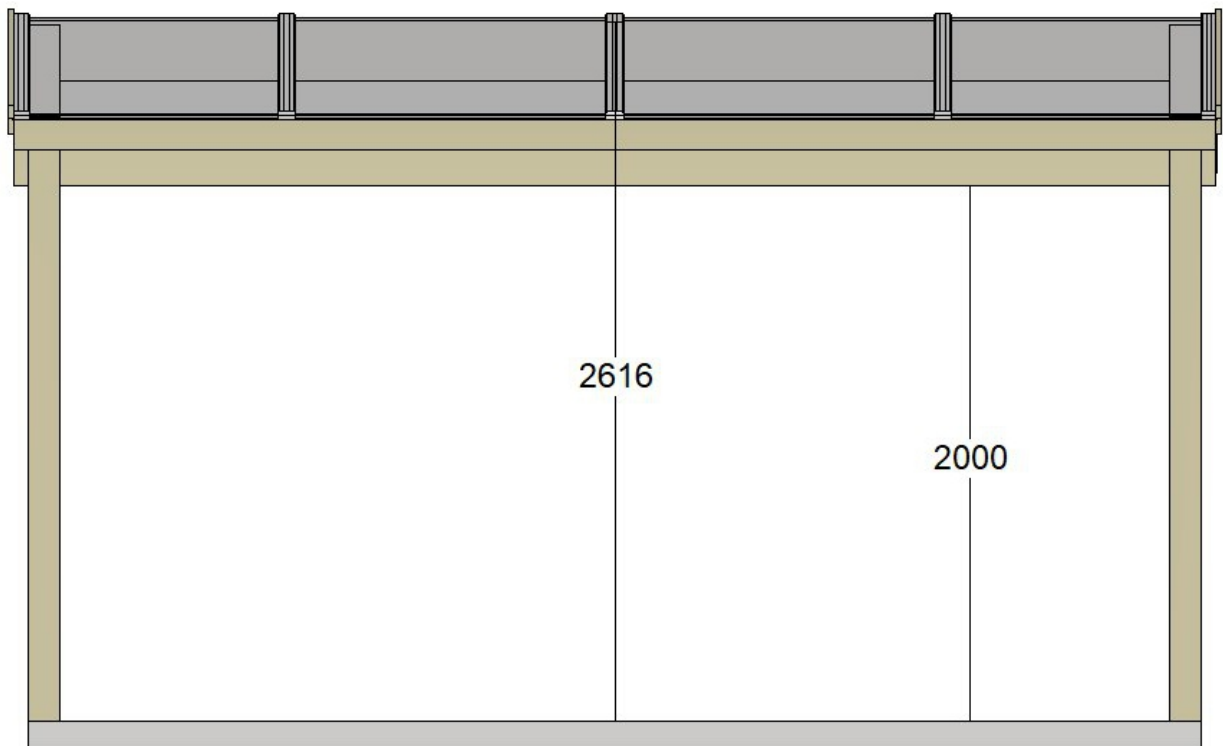

941414 Pulpet - 4380x3980

3750 3980

4150
4380

4380